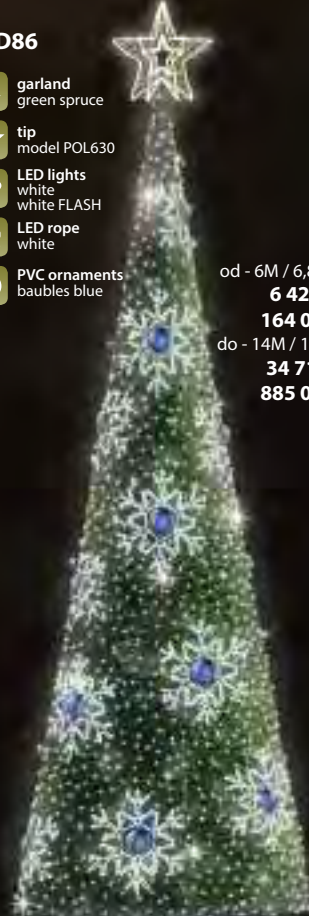

STD86

- garland green spruce
- tip model POL630
- LED lights white white FLASH
- LED rope white
- PVC ornaments baubles blue

od - 6M / 6,8M s hviezdou
6 420 EUR
164 000 CZK
do - 14M / 15M s hviezdou
34 710 EUR
885 000 CZK