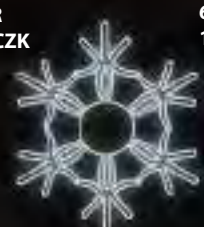

POL-0036
Ø 100 cm
185W/LED38W
241 EUR
6 140 CZK