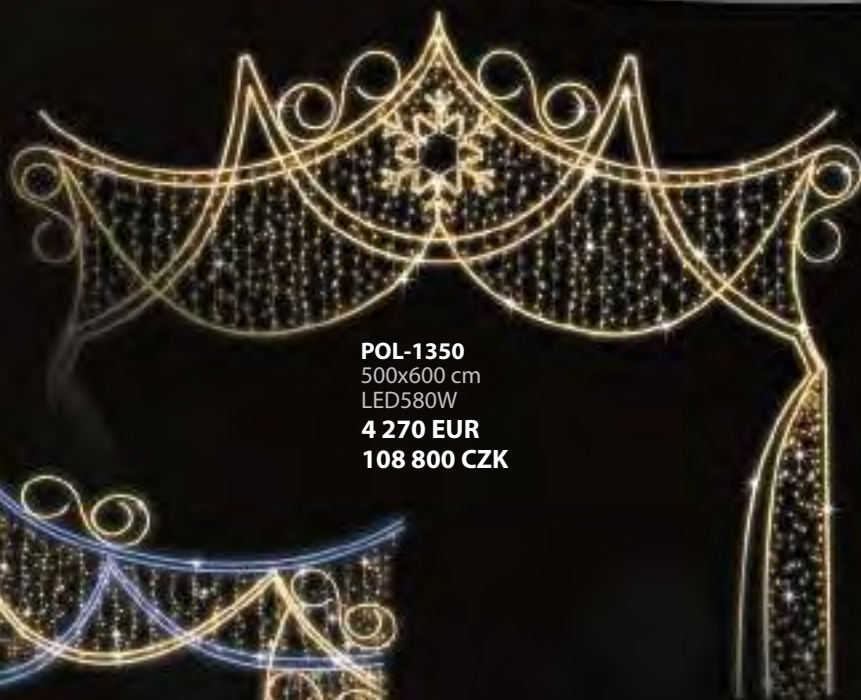

POL-1351
500x600 cm
LED525W
4 350 EUR
110 800 CZK

STREET DECORATIONS / DEKORÁCIE ULÍC
PASSAGES, TUNNELS, GATES / PRECHODY, TUNELY, BRÁNY