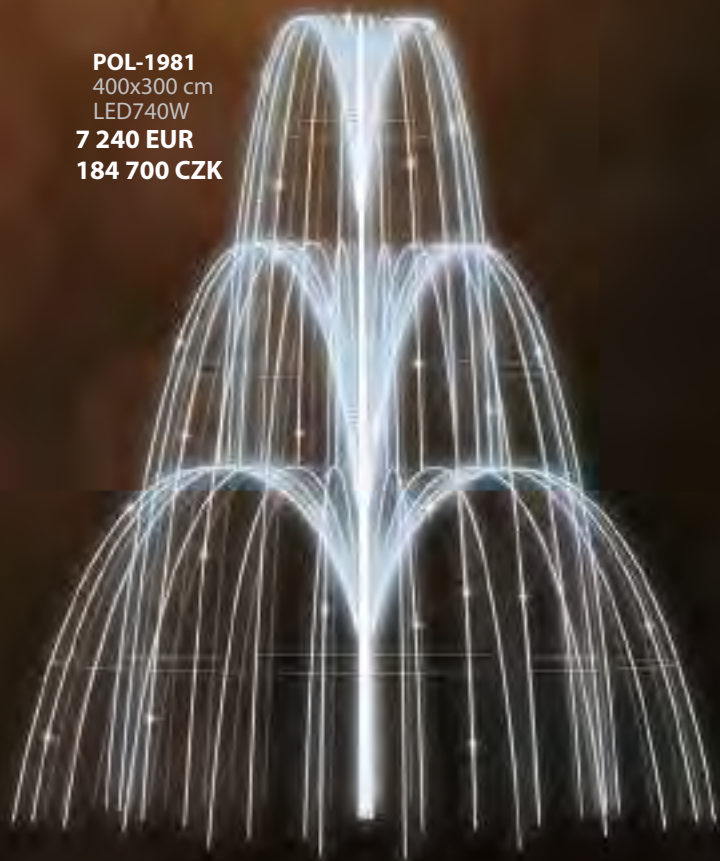

POL-1350
500x600 cm
LED580W
4 270 EUR
108 800 CZK

POL-1351
500x600 cm
LED525W
4 350 EUR
110 800 CZK

3D DECORATIONS / 3D DEKORÁCIE

FOUNTAINS / FONTÁNY

POL-1981
400x300 cm
LED740W
7 240 EUR
184 700 CZK

POL-1982
400x300 cm
LED650W
6 280 EUR
160 200 CZK