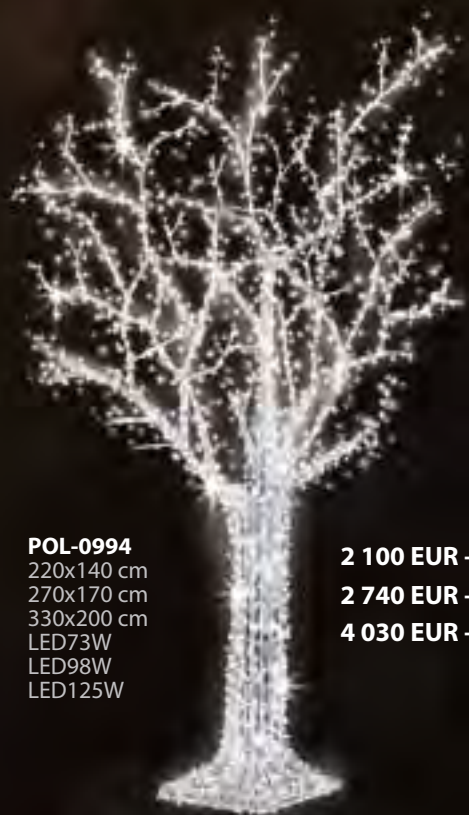

POL-2979
600x350 cm
LED750W
11 100 EUR
283 200 CZK

POL-0994
220x140 cm
270x170 cm
330x200 cm
LED73W
LED98W
LED125W

2 100 EUR - 53 400 CZK
2 740 EUR - 69 800 CZK
4 030 EUR - 102 600 CZK

POL-2980
350x180 cm
LED350W
6 280 EUR
160 100 CZK