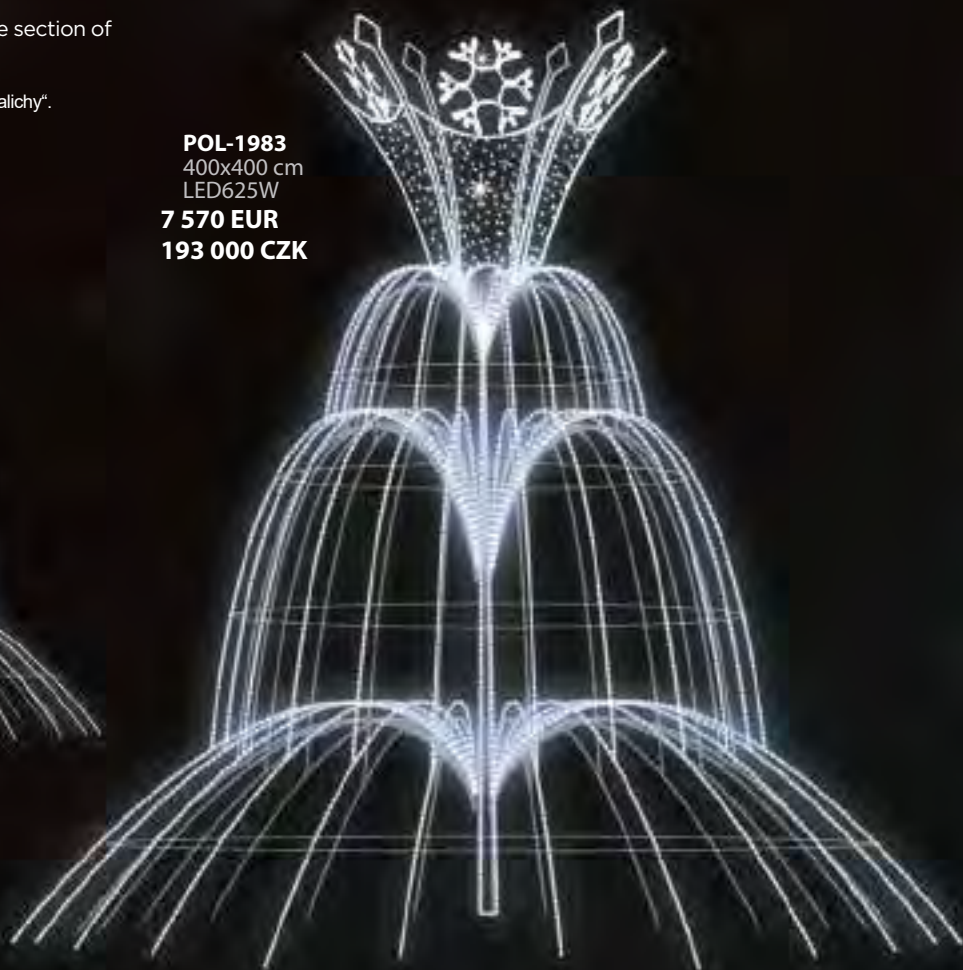

POL-1984
400x400 cm
LED880W
8 850 EUR
225 700 CZK

POL-1983
400x400 cm
LED625W
7 570 EUR
193 000 CZK