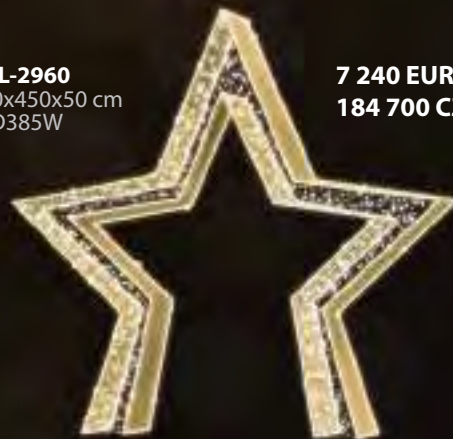

POL-2960
400x450x50 cm
LED385W

7 240 EUR
184 700 CZK